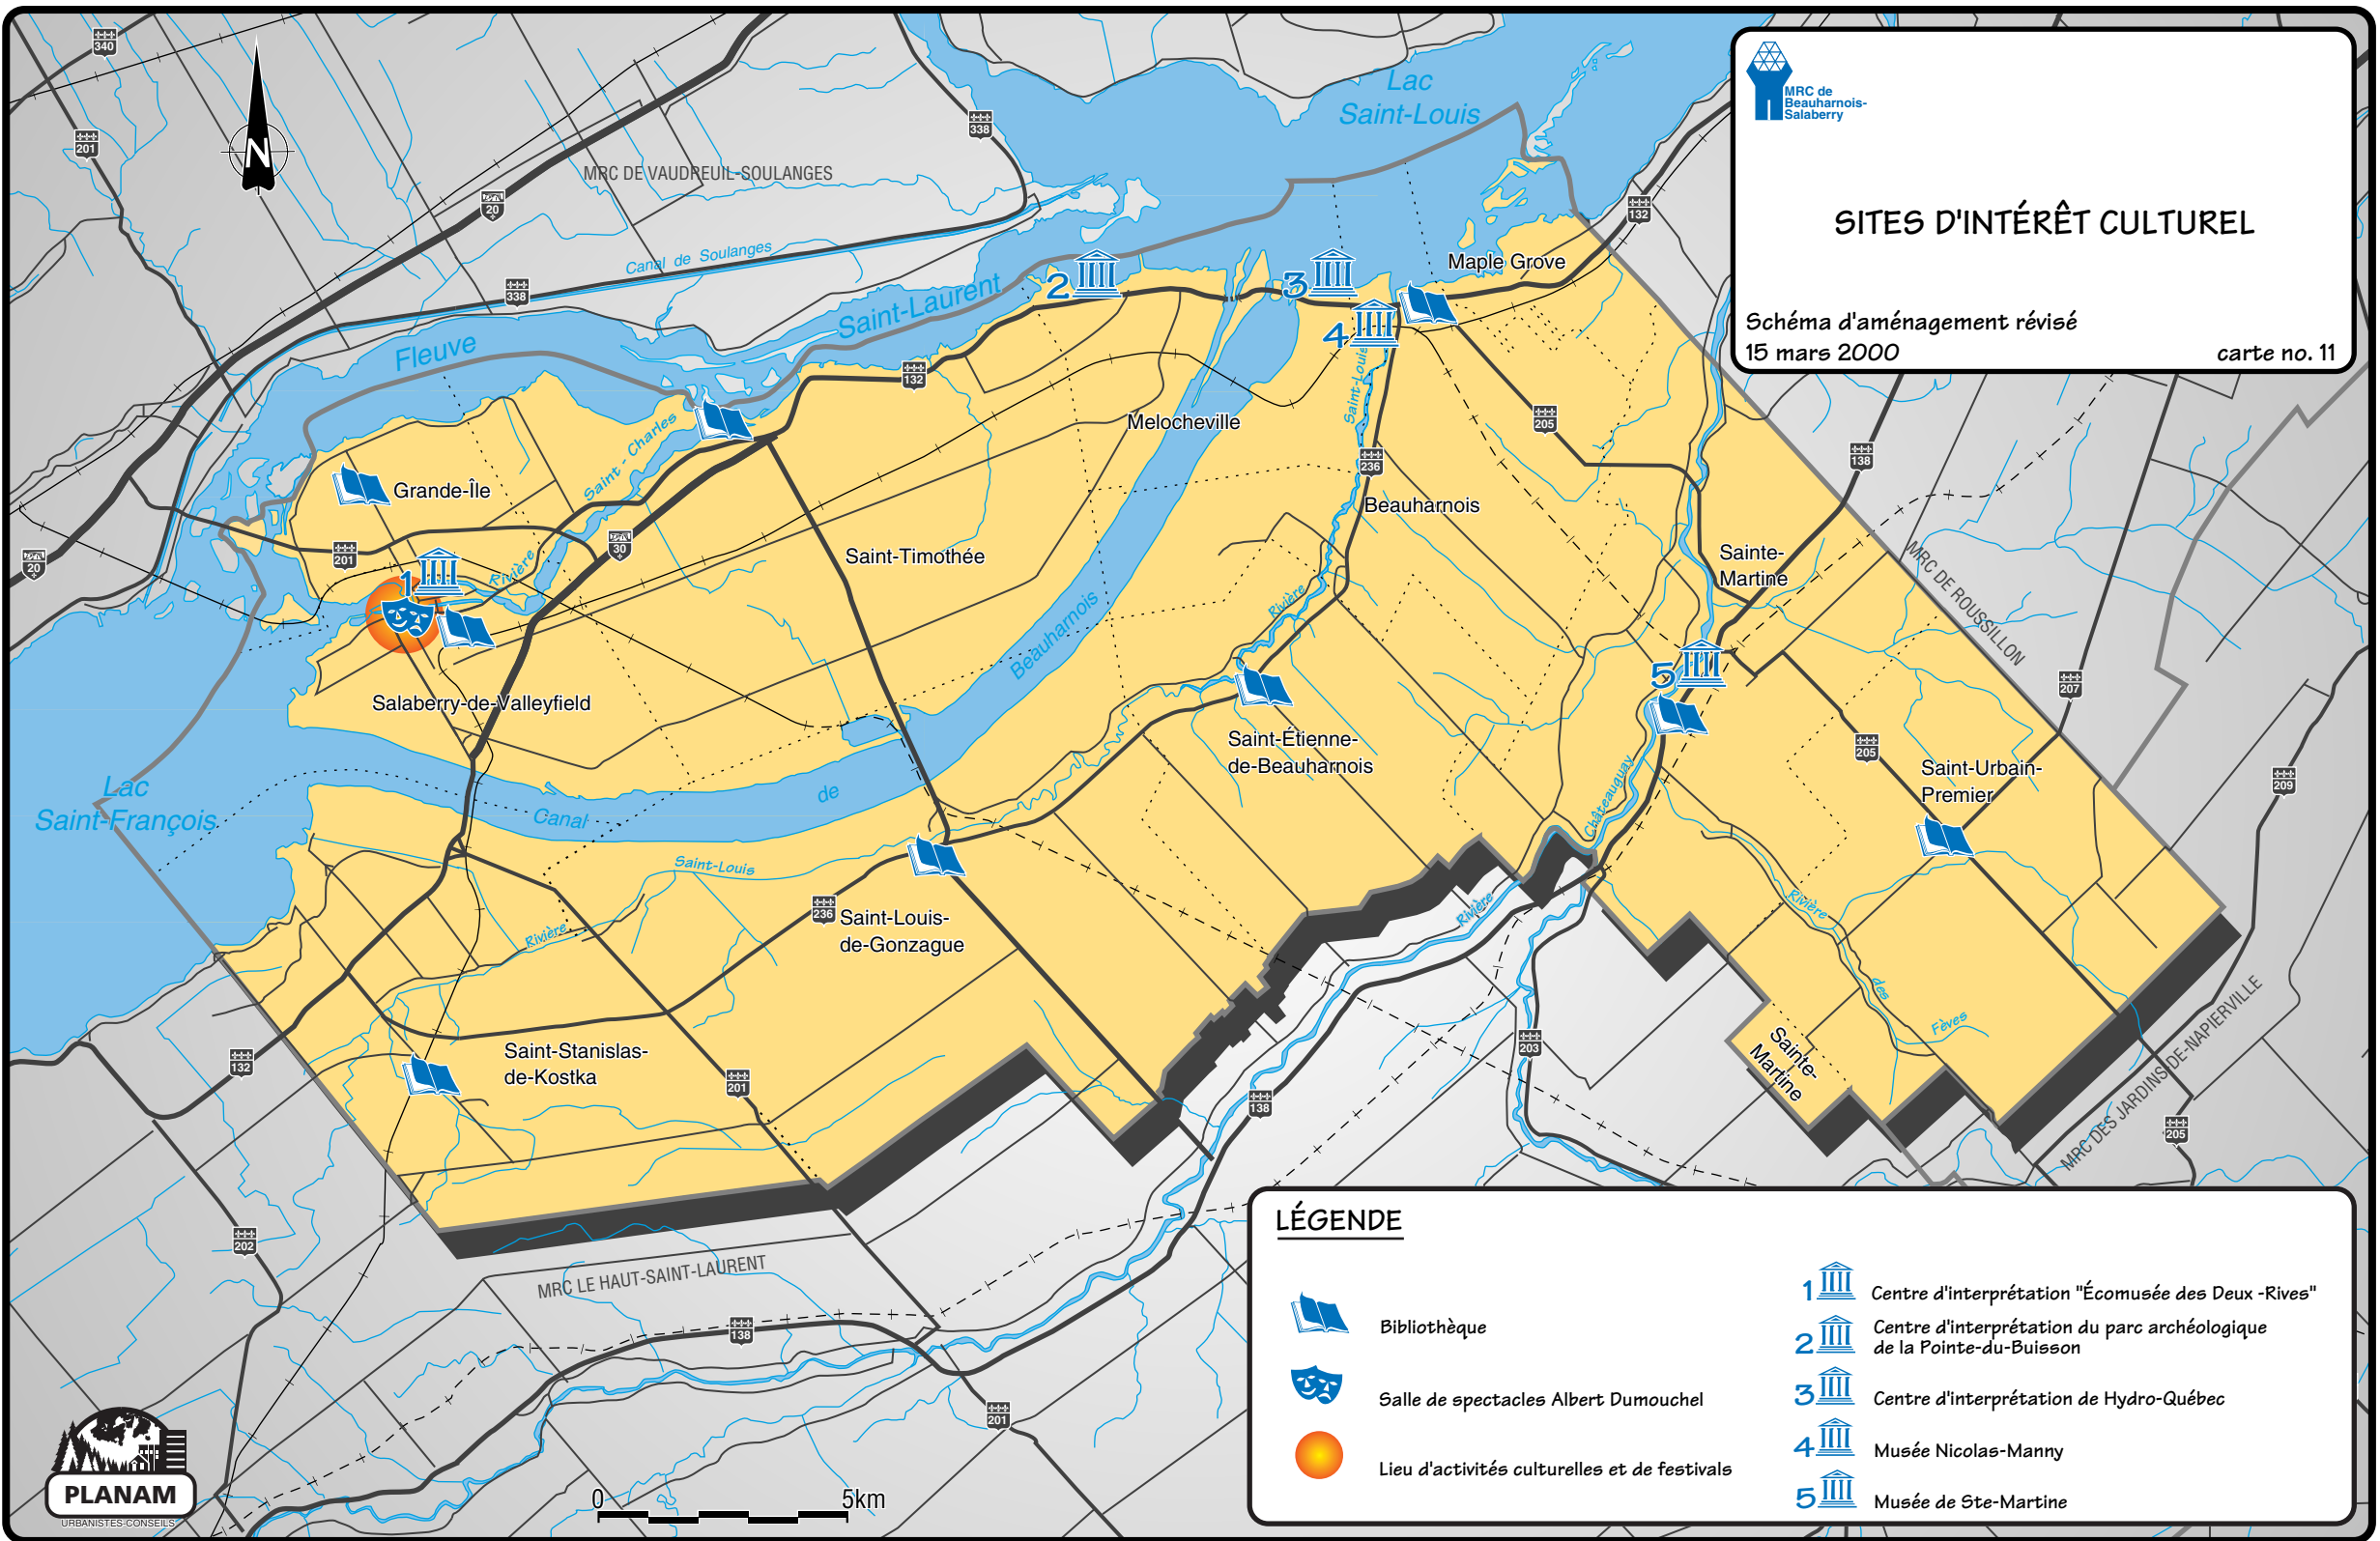

# SITES D'INTÉRÊT CULTUREL

Schéma d'aménagement révisé  
15 mars 2000

carte no. 11

## LÉGENDE

Bibliothèque

Salle de spectacles Albert Dumouchel

Lieu d'activités culturelles et de festivals

1 Centre d'interprétation "Écomusée des Deux-Rives"

2 Centre d'interprétation du parc archéologique de la Pointe-du-Buisson

3 Centre d'interprétation de Hydro-Québec

4 Musée Nicolas-Manny

5 Musée de Ste-Martine